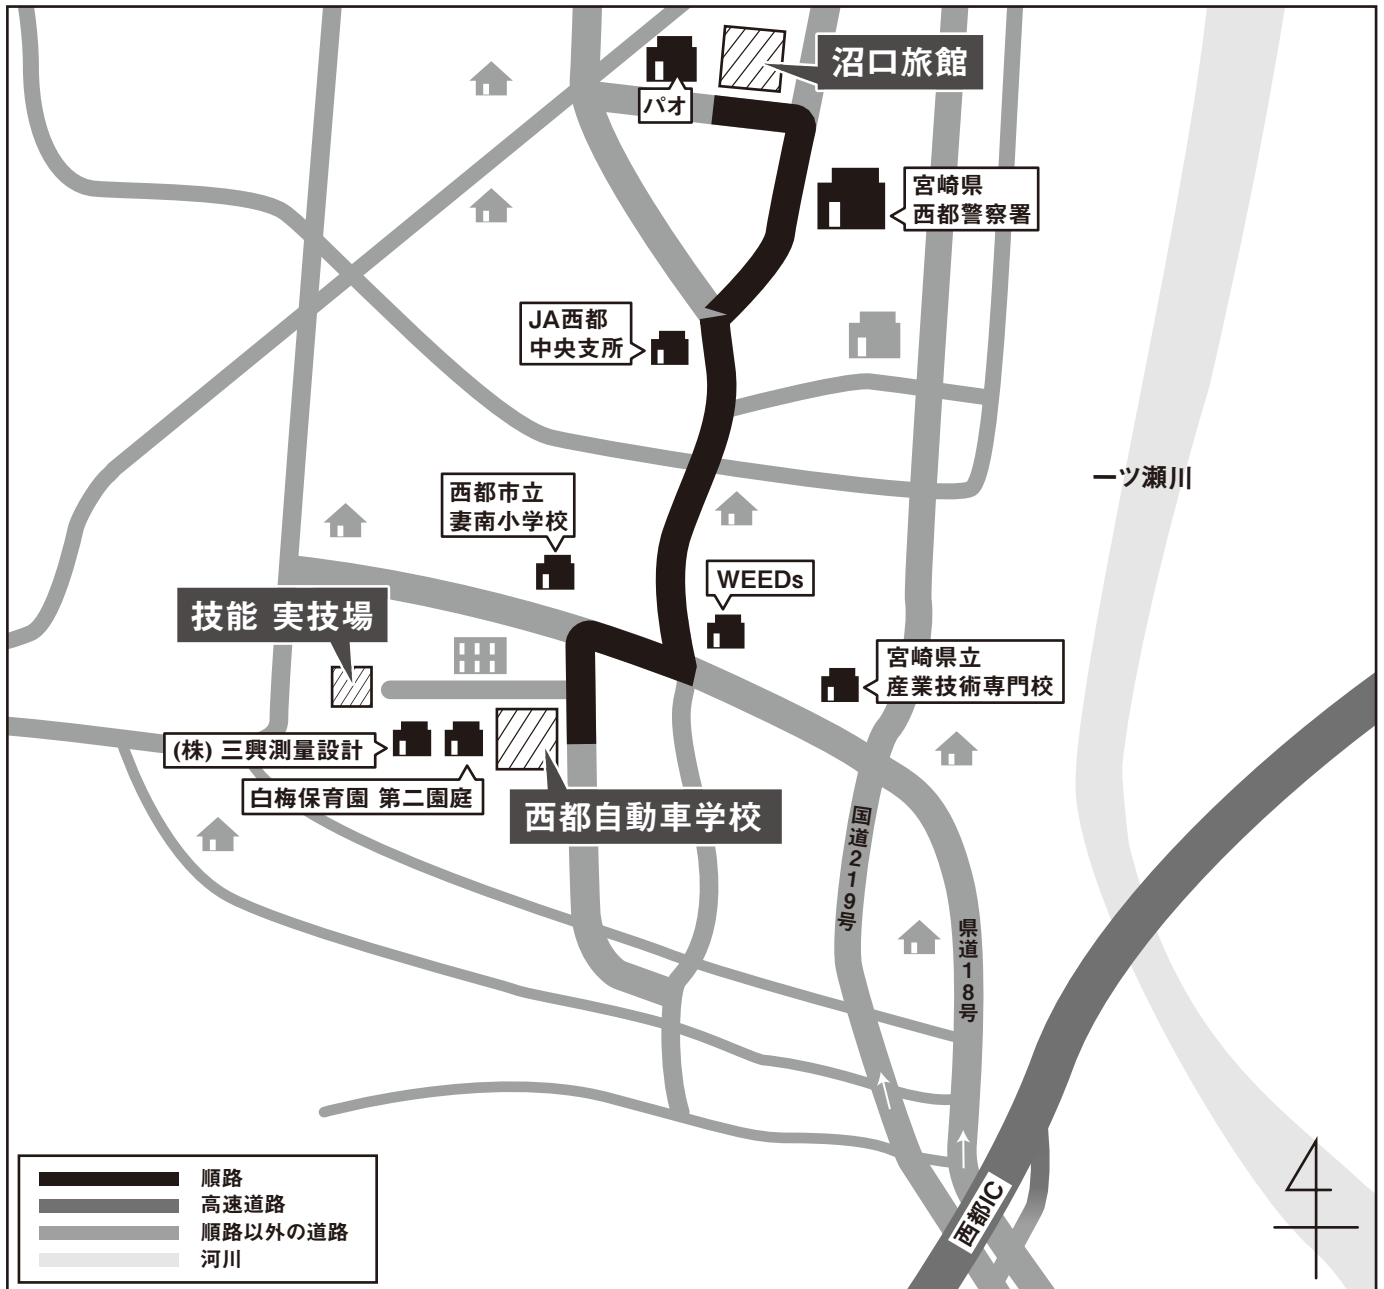

学科教習実施場所案内

〈場 所〉 【学科】 沼口旅館 会議室

〈集合時間〉 8時10分までに現地へ(時間厳守) 8時20分に開始

〈講習を受けるにあたっての注意事項〉

- ・実技講習では、作業服(長袖・長ズボン)、安全靴(または運動靴)、帽子を各自用意してください。ヘルメットは貸し出しがあります。
- ・実技会場には、更衣室はありません。
- ・実技会場のそばにはコンビニ等がありませんので食事等は各自でご用意ください。
- ・学科講習・実技講習共に、必ず時間厳守でお願い致します。